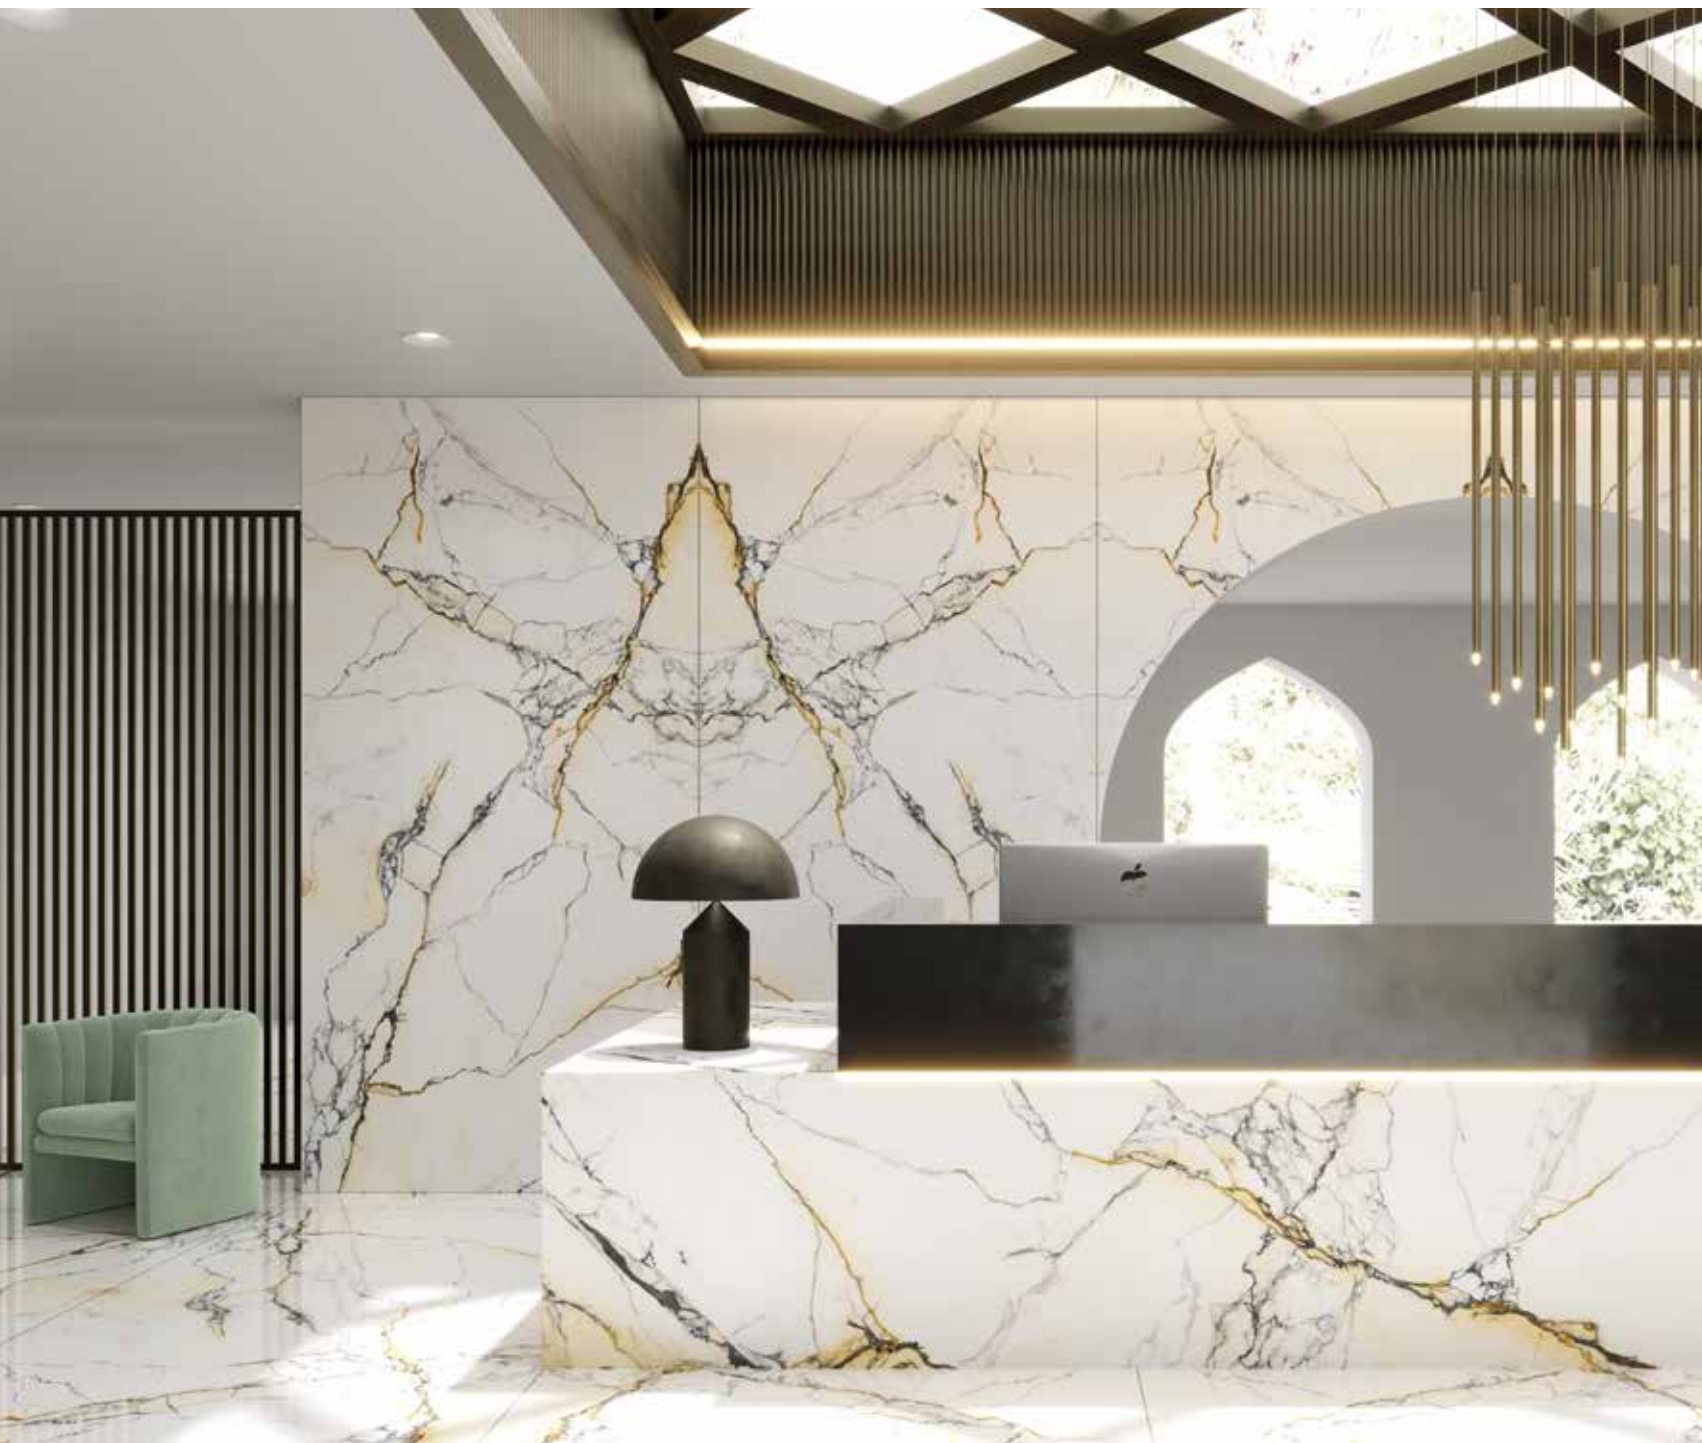

PAONAZZETTO REALE

PAONAZZETTO REALE

Gres Porcellanato
Porcelain Stoneware

FORMATO / SIZE

162x324 cm 64"x127"
full size (12 mm / 2 cm)

160x320 cm 63"x126"
Rett. Rect. (6,5 mm)

SPESSORI / THICKNESSES

6,5 mm 0.25"
12 mm 0.47"
2 cm 0.78"